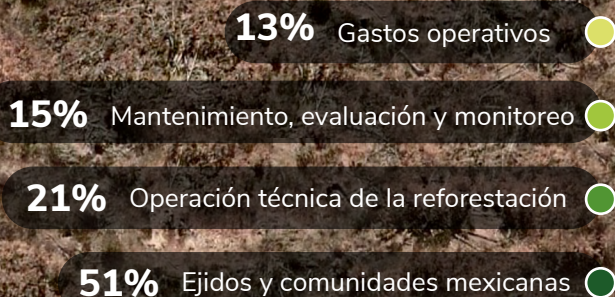

Adopta 1 ha surge como una propuesta emergente ante la contingencia sanitaria por el COVID -19. Sustituye a las reforestaciones corporativas como una forma de cuidar al personal de las empresas y a las comunidades. Hoy más que nunca es evidente que reforestar es vital para prevenir la aparición de nuevas enfermedades infecciosas para el ser humano.

EL DINERO DE LA ADOPCIÓN SE DISTRIBUYE ASÍ:

AL ADOPTAR 1 HA:

Generas empleo en comunidades mexicanas

Promueves el equilibrio ecológico de los ecosistemas y mejoras el hábitat de especies

Favoreces la infiltración de agua de lluvia en el suelo (sanando lagos, ríos y acuíferos)